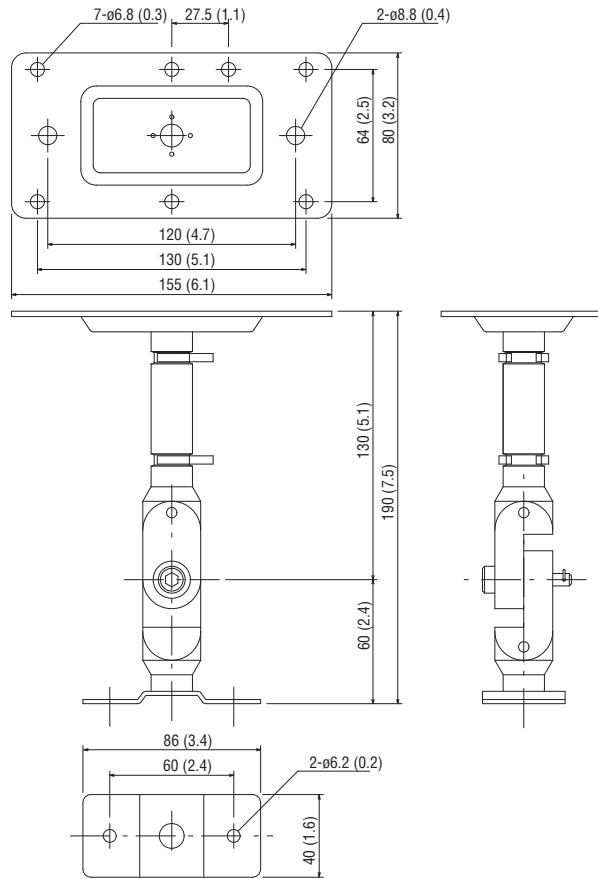

概述

用于音箱墙面和吸顶安装的支架

特性

- 最高可承受的重量为7KG

外观尺寸

单位: mm (inch)

*所有信息如有变更, 恕不另行通知。
 *所有商标和注册商标的版权归属其所有者。